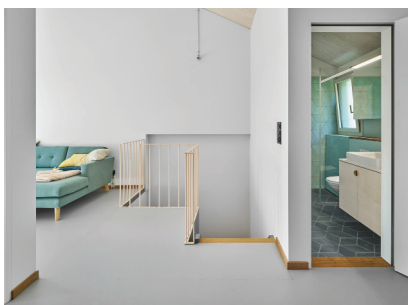

AUFSTOCKUNG

ANGEHRN, ZÜRICH

BAUJAHR: 2019

ARCHITEKTUR: Baubüro in situ AG, 8048 Zürich
ENERGIESTANDARD: MuKE
BAUWEISE: Aussenwand BRESTA® | Dach BRESTA®
FASSADE: Pavawall-Bloc, Kompaktfassade

ADRESSE: Angehrn, Birmensdorferstrasse 616, 8048 Zürich